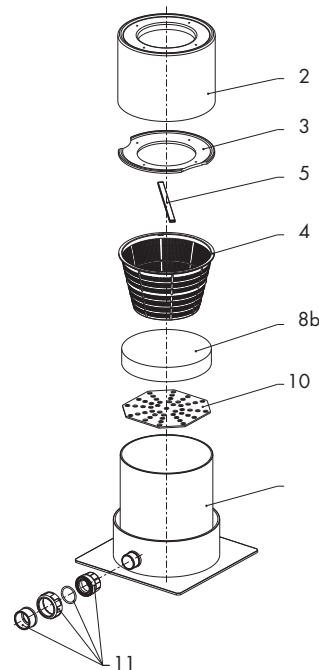

Teichoberflächenabsauger klein

Art.-Nr. 58.700.011

| Pos. | Bezeichnung | Art.-Nr. | €/Stk. |
|------|------------------------------|------------|--------|
| 1 | Saugplatte | 50.501.018 | 13,10 |
| 2 | Schwimmkörper ABS | 05.810.110 | 96,— |
| 3 | Schwimmring | 05.810.111 | 12,— |
| 4 | Filterkorb | 05.100.554 | 14,90 |
| 5 | Griff zu Filterkorb | 05.100.555 | 1,50 |
| 8a | Feinfilter d 180 x 30, klein | 05.810.112 | 19,— |

Teichoberflächenabsauger groß

Art.-Nr. 58.700.000

| Pos. | Bezeichnung | Art.-Nr. | €/Stk. |
|------|-------------------------------|------------|--------|
| 1 | Saugplatte | 58.700.010 | 69,— |
| 2 | Schwimmkörper ABS | 05.810.100 | 124,— |
| 3 | Schwimmring | 05.810.101 | 36,— |
| 4 | Filterkorb | 05.810.102 | 35,— |
| 5 | Griff zu Filterkorb | 05.810.103 | 3,50 |
| 8b | Feinfilter d 340 x 30, groß | 05.810.105 | 30,— |
| 10 | Filterscheibe d 340 x 6, groß | 05.810.107 | 24,— |
| 11 | Verschraubung | 10.124.006 | 15,20 |