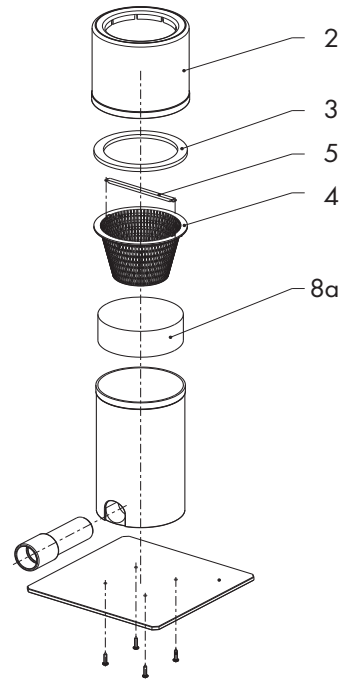

Teichoberflächenabsauger klein

Art.-Nr. 58.700.011

| Pos. | Bezeichnung | Art.-Nr. | €/Stk. |
|------|------------------------------|------------|--------|
| 1 | Saugplatte | 50.501.018 | 13,10 |
| 2 | Schwimmkörper ABS | 05.810.110 | 96,— |
| 3 | Schwimmring | 05.810.111 | 12,— |
| 4 | Filterkorb | 05.100.554 | 14,90 |
| 5 | Griff zu Filterkorb | 05.100.555 | 1,50 |
| 8a | Feinfilter d 180 x 30, klein | 05.810.112 | 19,— |

Teichoberflächenabsauger groß

Art.-Nr. 58.700.000

| Pos. | Bezeichnung | Art.-Nr. | €/Stk. |
|------|-------------------------------|------------|--------|
| 1 | Saugplatte | 58.700.010 | 69,— |
| 2 | Schwimmkörper ABS | 05.810.100 | 124,— |
| 3 | Schwimmring | 05.810.101 | 36,— |
| 4 | Filterkorb | 05.810.102 | 35,— |
| 5 | Griff zu Filterkorb | 05.810.103 | 3,50 |
| 8b | Feinfilter d 340 x 30, groß | 05.810.105 | 30,— |
| 10 | Filterscheibe d 340 x 6, groß | 05.810.107 | 24,— |
| 11 | Verschraubung | 10.124.006 | 15,20 |