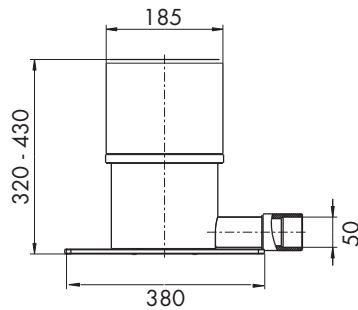

Teichoberflächenabsauger klein

Art.-Nr. 58.700.011

| Pos. | Bezeichnung | Art.-Nr. | €/Stk. |
|------|------------------------------|------------|--------|
| 1 | Saugplatte | 50.501.018 | 13,10 |
| 2 | Schwimmkörper ABS | 05.810.110 | 96,— |
| 3 | Schwimmring | 05.810.111 | 12,— |
| 4 | Filterkorb | 05.100.554 | 14,90 |
| 5 | Griff zu Filterkorb | 05.100.555 | 1,50 |
| 8a | Feinfilter d 180 x 30, klein | 05.810.112 | 19,— |

Teichoberflächenabsauger groß

Art.-Nr. 58.700.000

| Pos. | Bezeichnung | Art.-Nr. | €/Stk. |
|------|-------------------------------|------------|--------|
| 1 | Saugplatte | 58.700.010 | 69,— |
| 2 | Schwimmkörper ABS | 05.810.100 | 124,— |
| 3 | Schwimmring | 05.810.101 | 36,— |
| 4 | Filterkorb | 05.810.102 | 35,— |
| 5 | Griff zu Filterkorb | 05.810.103 | 3,50 |
| 8b | Feinfilter d 340 x 30, groß | 05.810.105 | 30,— |
| 10 | Filterscheibe d 340 x 6, groß | 05.810.107 | 24,— |
| 11 | Verschraubung | 10.124.006 | 15,20 |