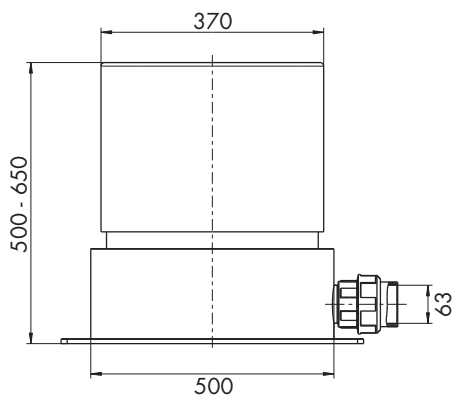

Teichoberflächenabsauger klein

Art.-Nr. 58.700.011

| Pos. | Bezeichnung | Art.-Nr. | €/Stk. |
|------|------------------------------|------------|--------|
| 1 | Saugplatte | 50.501.018 | 13,10 |
| 2 | Schwimmkörper ABS | 05.810.110 | 96,— |
| 3 | Schwimmring | 05.810.111 | 12,— |
| 4 | Filterkorb | 05.100.554 | 14,90 |
| 5 | Griff zu Filterkorb | 05.100.555 | 1,50 |
| 8a | Feinfilter d 180 x 30, klein | 05.810.112 | 19,— |

Teichoberflächenabsauger groß

Art.-Nr. 58.700.000

| Pos. | Bezeichnung | Art.-Nr. | €/Stk. |
|------|-------------------------------|------------|--------|
| 1 | Saugplatte | 58.700.010 | 69,— |
| 2 | Schwimmkörper ABS | 05.810.100 | 124,— |
| 3 | Schwimmring | 05.810.101 | 36,— |
| 4 | Filterkorb | 05.810.102 | 35,— |
| 5 | Griff zu Filterkorb | 05.810.103 | 3,50 |
| 8b | Feinfilter d 340 x 30, groß | 05.810.105 | 30,— |
| 10 | Filterscheibe d 340 x 6, groß | 05.810.107 | 24,— |
| 11 | Verschraubung | 10.124.006 | 15,20 |