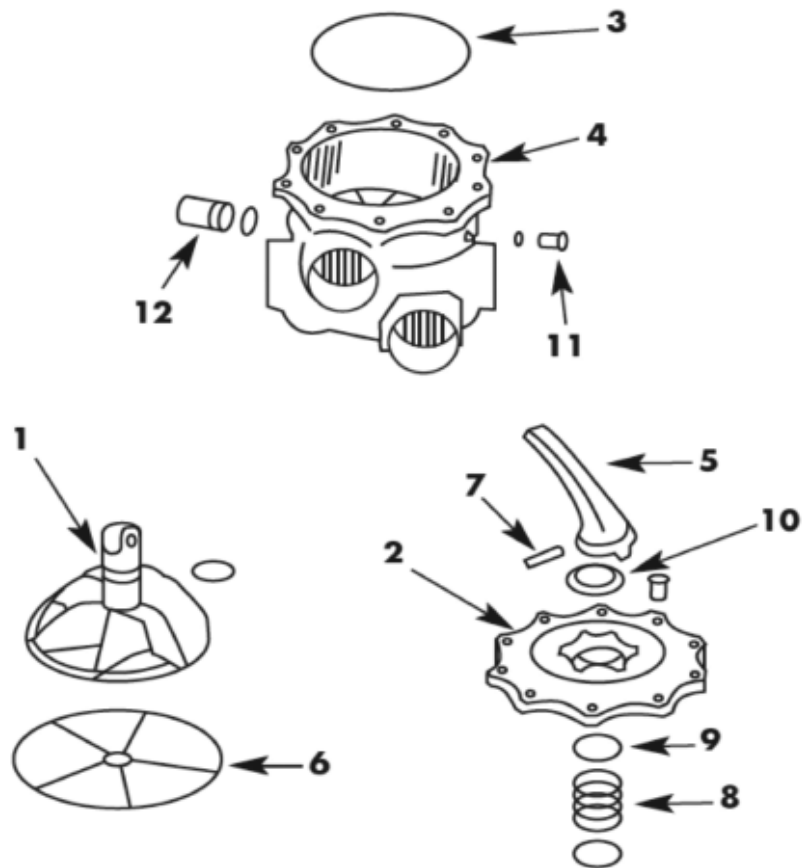

## 6-Wege-Ventil 1 1/2" / 2" QP

Pos.	Bezeichnung	Art.-Nr.	€/Stk.
1+2+5+8+9+10	Oberteil komplett 1 1/2"	05.101.135 QP	135,75
1+2+5+8+9+10a	Oberteil komplett 2"	05.101.136 QP	157,45
3	O-Ring zu Oberteil 1 1/2"	70.711.032 QP	23,35
3a	O-Ring zu Oberteil 2"	70.711.145 QP	29,90
6	Sterndichtung 1 1/2"	05.101.110 QP	39,50
6a	Sterndichtung 2"	05.101.111 QP	45,35
12	Schauglas inkl. Dichtung	05.101.131 QP	15,95