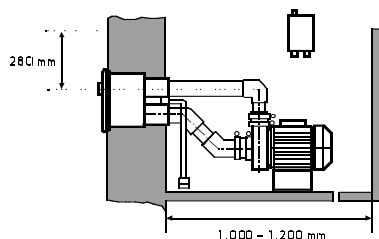

Protiprúdové zariadenie

Ellenáramoltató