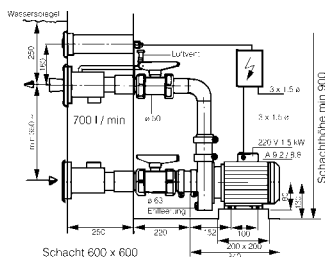

Neptun Klasik ST 700

Zaujímavé a cenovo výhodné protiprúdové zariadenie s ľahko ovládateľným regulovaním prisávania vzduchu aj množstva vody. Pneumatické bezkontaktné ovládanie jedným tlačítkom umožňuje zapínanie z bazéna. To zaručuje optimálnu bezpečnosť pre plávajúcich.

Neptun Jet ST 700

Egy érdekes és kedvező árú ellenáramoltató levegőbekeveréssel és egyenletes teljesítménnyel. A medencéből lehet üzembe helyezni egy pneumatikus és feszültségmentes nyomógombbal, ami maximális védelmet jelent a fürdőző számára.

Technické údaje

- Výtlačné množstvo: ca. 700 l/min
- Výkon: 1,5 kW
- Pripojenie: 220 - 240 V 50 Hz
- Prúdová dýza: pre masážnu hadicu
- Spínacia skrinka: Ochrana motora s pneumospínačom

Műszaki adatok

- Szállítási mennyiség: kb. 700 l/min
- Teljesítmény: 1,5 kW
- Feszültség: 220-240 V 50 Hz
- Befűvő: masszázscsőhöz
- Kapcsolószekrény: motorvédelemmel, pneumatikus kapsolóval

Neptun Protiprúdové zariadenie pre dodatočnú montáž

Befüggeszhető ellenáramoltatók