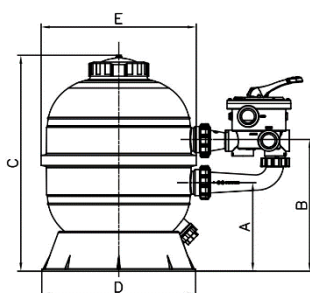

Modell	A	B	C	D	E
400	256	381	641	458	453
500	335	460	798	458	553
600	381	506	881	458	653