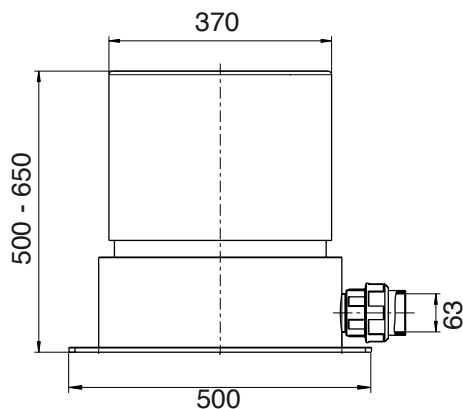

Teichoberflächenabsauger klein

Art.-Nr. 58.700.011

Pos.	Bezeichnung	Art.-Nr.	€/Stk.
1	Saugplatte	50.501.018	15,45
2	Schwimmkörper ABS	05.810.110	112,35
3	Schwimmring	05.810.111	13,45
4	Filterkorb	05.100.554	17,50
5	Griff zu Filterkorb	05.100.555	1,80
8a	Feinfilter d 180 x 30, klein	05.810.112	21,25

Teichoberflächenabsauger groß

Art.-Nr. 58.700.000

Pos.	Bezeichnung	Art.-Nr.	€/Stk.
1	Saugplatte	58.700.010	75,50
2	Schwimmkörper ABS	05.810.100	138,20
3	Schwimmring	05.810.101	40,20
4	Filterkorb	05.810.102	41,00
5	Griff zu Filterkorb	05.810.103	4,20
8b	Feinfilter d 340 x 30, groß	05.810.105	33,45
10	Filterscheibe d 340 x 6, groß	05.810.107	26,80
11	Verschraubung	10.124.006	17,35