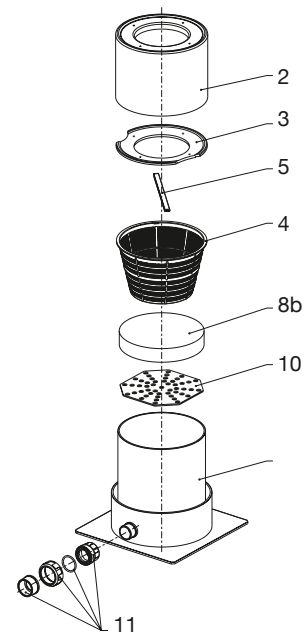

Teichoberflächenabsauger klein

Art.-Nr. 58.700.011

Pos.	Bezeichnung	Art.-Nr.	€/Stk.
1	Saugplatte	50.501.018	15,45
2	Schwimmkörper ABS	05.810.110	112,35
3	Schwimmring	05.810.111	13,45
4	Filterkorb	05.100.554	17,50
5	Griff zu Filterkorb	05.100.555	1,80
8a	Feinfilter d 180 x 30, klein	05.810.112	21,25

Teichoberflächenabsauger groß

Art.-Nr. 58.700.000

Pos.	Bezeichnung	Art.-Nr.	€/Stk.
1	Saugplatte	58.700.010	75,50
2	Schwimmkörper ABS	05.810.100	138,20
3	Schwimmring	05.810.101	40,20
4	Filterkorb	05.810.102	41,00
5	Griff zu Filterkorb	05.810.103	4,20
8b	Feinfilter d 340 x 30, groß	05.810.105	33,45
10	Filterscheibe d 340 x 6, groß	05.810.107	26,80
11	Verschraubung	10.124.006	17,35