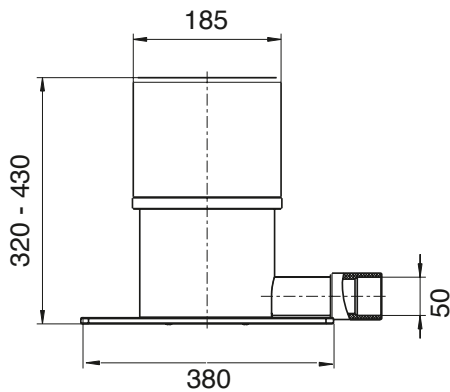

Teichoberflächenabsauger klein

Art.-Nr. 58.700.011

Pos.	Bezeichnung	Art.-Nr.	€/Stk.
1	Saugplatte	50.501.018	15,45
2	Schwimmkörper ABS	05.810.110	112,35
3	Schwimmring	05.810.111	13,45
4	Filterkorb	05.100.554	17,50
5	Griff zu Filterkorb	05.100.555	1,80
8a	Feinfilter d 180 x 30, klein	05.810.112	21,25

Teichoberflächenabsauger groß

Art.-Nr. 58.700.000

Pos.	Bezeichnung	Art.-Nr.	€/Stk.
1	Saugplatte	58.700.010	75,50
2	Schwimmkörper ABS	05.810.100	138,20
3	Schwimmring	05.810.101	40,20
4	Filterkorb	05.810.102	41,00
5	Griff zu Filterkorb	05.810.103	4,20
8b	Feinfilter d 340 x 30, groß	05.810.105	33,45
10	Filterscheibe d 340 x 6, groß	05.810.107	26,80
11	Verschraubung	10.124.006	17,35