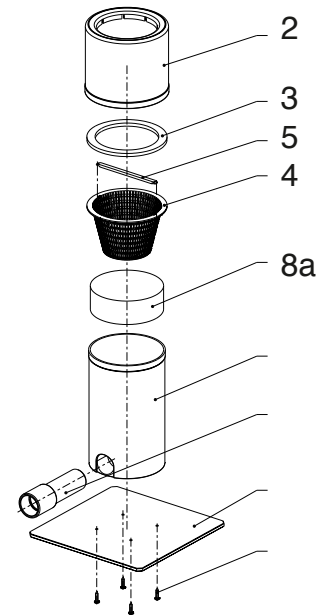

Teichoberflächenabsauger klein

Art.-Nr. 58.700.011

Pos.	Bezeichnung	Art.-Nr.	€/Stk.
1	Saugplatte	50.501.018	15,45
2	Schwimmkörper ABS	05.810.110	112,35
3	Schwimmring	05.810.111	13,45
4	Filterkorb	05.100.554	17,50
5	Griff zu Filterkorb	05.100.555	1,80
8a	Feinfilter d 180 x 30, klein	05.810.112	21,25

Teichoberflächenabsauger groß

Art.-Nr. 58.700.000

Pos.	Bezeichnung	Art.-Nr.	€/Stk.
1	Saugplatte	58.700.010	75,50
2	Schwimmkörper ABS	05.810.100	138,20
3	Schwimmring	05.810.101	40,20
4	Filterkorb	05.810.102	41,00
5	Griff zu Filterkorb	05.810.103	4,20
8b	Feinfilter d 340 x 30, groß	05.810.105	33,45
10	Filterscheibe d 340 x 6, groß	05.810.107	26,80
11	Verschraubung	10.124.006	17,35