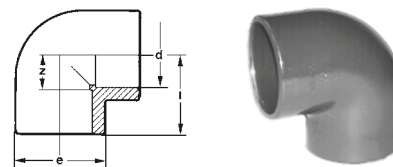

# PVC-Fittinge

## MUFFE - Klebemuffe

d	DN	l	z	Art.-Nr.	€
32	25	47	3	10.101.005	1,00
40	32	55	3	10.101.006	1,60
50	40	65	3	10.101.007	2,05
63	50	79	3	10.101.008	2,95
75	65	92	4	10.101.009	6,25
90	80	107	5	10.101.010	10,50
110	100	128	6	10.101.011	14,55

## WINKEL 90° - Klebemuffe

32	25	39	17	10.109.005	1,60
40	32	47	21	10.109.006	2,60
50	40	57,5	26,5	10.109.007	3,50
63	50	71	33	10.109.008	5,05
75	65	84	40	10.109.009	11,20
90	80	98	47	10.109.010	14,55
110	100	118	57	10.109.011	21,45