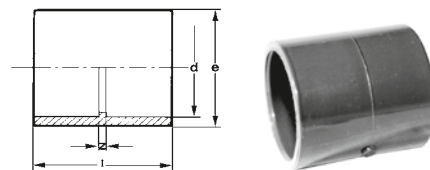

# PVC-Fittinge

## MUFFE - Klebemuffe

d	DN	l	z	Art.-Nr.	€
32	25	47	3	10.101.005	1,00
40	32	55	3	10.101.006	1,60
50	40	65	3	10.101.007	2,05
63	50	79	3	10.101.008	2,95
75	65	92	4	10.101.009	6,25
90	80	107	5	10.101.010	10,50
110	100	128	6	10.101.011	14,55

## WINKEL 90° - Klebemuffe

32	25	39	17	10.109.005	1,60
40	32	47	21	10.109.006	2,60
50	40	57,5	26,5	10.109.007	3,50
63	50	71	33	10.109.008	5,05
75	65	84	40	10.109.009	11,20
90	80	98	47	10.109.010	14,55
110	100	118	57	10.109.011	21,45