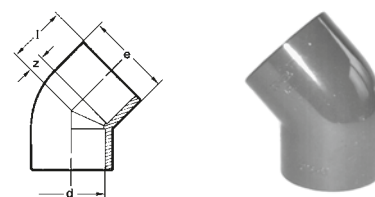

WINKEL 45° - Klebemuffe

32	25	30	8	10.110.005	2,55
40	32	36	10	10.110.006	3,30
50	40	43	12	10.110.007	3,95
63	50	53	15	10.110.008	6,15
75	65	62	18	10.110.009	10,30
90	80	72	21	10.110.010	13,80
110	100	86	25	10.110.011	29,95