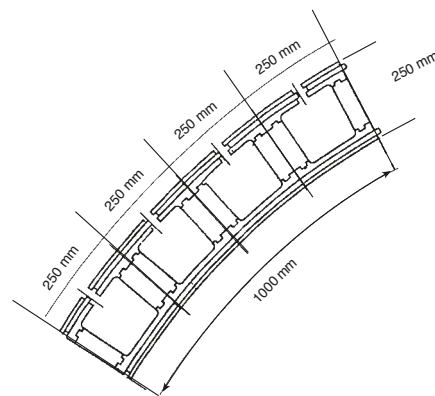

Neptun Iso Massiv Schalstein Plus

Neptun Iso Massiv Bogenschalstein Plus

Neptun Iso Massiv Schalstein Plus H 30

			Artikel-Nr.	€
Neptun Iso Massiv Schalstein Plus	H 30	1.250 x 250 x 300	58.511.555	18,—
Neptun Iso Massiv Bogenschalstein Plus	H 30	1.000 x 250 x 300	58.511.557	18,50

Neptun Iso Massiv Schalstein Plus H 45 (ACHTUNG! Nur auf Vorbestellung!)

Neptun Iso Massiv Schalstein Plus	H 45	1.250 x 250 x 300	58.511.556	28,—
Neptun Iso Massiv Bogenschalstein Plus	H 45	1.000 x 250 x 300	58.511.558	30,—