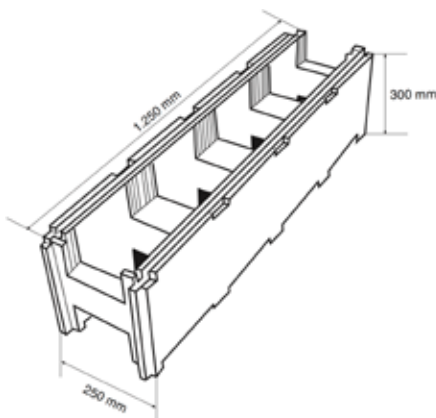

Neptun Iso-Massiv-Schwimmbadsystem

Neptun Iso Massiv Schalstein Plus

Das praktische Stecksystem, sowohl des Bogen- als auch des geraden Schalsteines, ermöglicht den schnellen Bau und das einfache Versetzen der Einbauteile. Ein Nachbearbeiten der Beckeninnenwände ist auf Grund der glatten Oberfläche nicht notwendig.