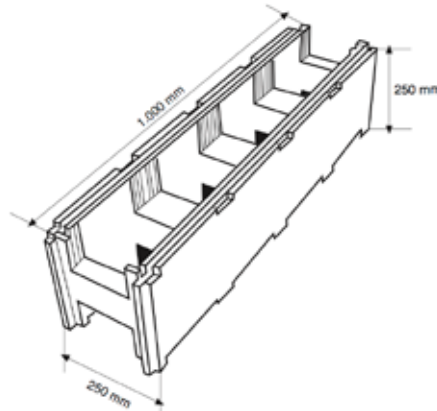

Neptun Iso-Massiv-Schwimmbadsystem

Neptun Iso Massiv Schalstein

Neptun Iso Massiv Bogenschalstein

Neptun Iso Massiv Schalstein

Das praktische Stecksystem, sowohl des Bogen- als auch des geraden Schalsteines, ermöglicht den schnellen Bau und das einfache Versetzen der Einbauteile. Ein Nachbearbeiten der Beckeninnenwände ist auf Grund der glatten Oberfläche nicht notwendig. Dieser Stein eignet sich auf Grund seiner Bauhöhe von 25 cm auch speziell für den Treppenbau.