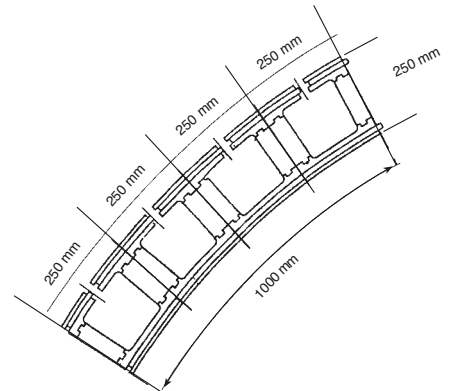

Neptun Iso-Massiv-Schwimmbadsystem

Neptun Iso Massiv Schalstein

Neptun Iso Massiv Bogenschalstein

Neptun Iso Massiv Schalstein

Das praktische Stecksystem, sowohl des Bogen- als auch des geraden Schalsteines, ermöglicht den schnellen Bau und das einfache Versetzen der Einbauteile. Ein Nachbearbeiten der Beckeninnenwände ist auf Grund der glatten Oberfläche nicht notwendig. Dieser Stein eignet sich auf Grund seiner Bauhöhe von 25 cm auch speziell für den Treppenbau.

Neptun Iso Massiv Schalstein H 30

			Artikel-Nr.	€
Neptun Iso Massiv Schalstein	H 30	1.000 x 250 x 250	58.511.550	14,—
Neptun Iso Massiv Bogenschalstein	H 30	1.000 x 250 x 250	58.511.552	17,50

Neptun Iso Massiv End- und Bogenschuber

Die Endschuber dienen zum einfachen Abschluss einer Mauer. Durch 6 verschiedene Bogenschuber sind sowohl Römertreppe als auch Freiformbecken in verschiedenen Radien möglich.

Neptun Endschieber zu allen Neptun Iso Massiv Schalsteinen			58.511.565	0,92
Neptun Bogenschieber	Ø 2 m	(4 Stk. pro Bogenstein)	58.511.564	0,92
Neptun Bogenschieber	Ø 2,5 m	(4 Stk. pro Bogenstein)	58.511.562	0,92
Neptun Bogenschieber	Ø 3 m	(4 Stk. pro Bogenstein)	58.511.566	0,92
Neptun Bogenschieber	Ø 4 m	(4 Stk. pro Bogenstein)	58.511.563	0,92