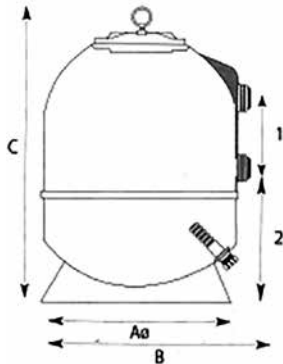

Filter VOLCAN & AZUR

Filter VOLCAN GFK metallic

inkl. Manometer, Entlüftung und 6-Wege-Ventil,
Deckel ABS und Entleerung

	GH	S	K	Ventil	Artikel-Nr.	€
VOLCAN 400	720 mm	65 kg	0,6 – 1,2 mm	1 ½"	52.520.020 QP	587,50
VOLCAN 500	820 mm	100 kg	0,6 – 1,2 mm	1 ½"	52.520.022 QP	661,—
VOLCAN 650	940 mm	175 kg	0,6 – 1,2 mm	1 ½"	52.520.024 QP	761,—
VOLCAN 800	1020 mm	350 kg	0,6 – 1,2 mm	2"	52.520.026 QP	1.100,50
VOLCAN 950	1120 mm	500 kg	0,6 – 1,2 mm	2"	52.520.028 QP	1.739,50

Modell	B	C	1	2
400	680 mm	720 mm	167 mm	350 mm
500	760 mm	820 mm	167 mm	365 mm
650	930 mm	940 mm	167 mm	385 mm
800	1180 mm	1020 mm	210 mm	490 mm
950	1350 mm	1120 mm	190 mm	590 mm

Filter AZUR GFK

inkl. Manometer, Entlüftung und 6-Wege-Ventil,
Deckel ABS und Entleerung

	GH	S	K	Ventil	Artikel-Nr.	€
AZUR 500	630 mm	85 kg	0,6 – 1,2 mm	1 ½"	52.550.022 QP	506,—
AZUR 600	855 mm	150 kg	0,6 – 1,2 mm	1 ½"	52.550.024 QP	551,—
AZUR 780	910 mm	300 kg	0,6 – 1,2 mm	2"	52.550.026 QP	956,50
AZUR 900	950 mm	450 kg	0,6 – 1,2 mm	2"	Preis und Lieferzeit auf Anfrage!	

Modell	C	1	2
500	630 mm	167 mm	288 mm
600	855 mm	175 mm	385 mm
780	910 mm	205 mm	410 mm
950	950 mm	205 mm	375 mm