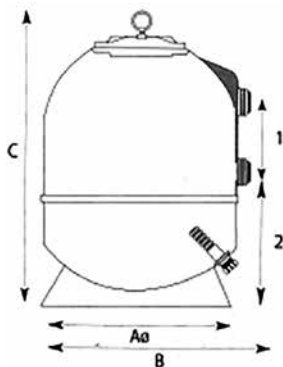

Filter VOLCAN & AZUR

Filter VOLCAN GFK metallic

inkl. Manometer, Entlüftung und 6-Wege-Ventil,
Deckel ABS und Entleerung

	GH	S	K	Ventil	Artikel-Nr.	€
VOLCAN 400	720 mm	65 kg	0,6 – 1,2 mm	1 ½"	52.520.020 QP	587,50
VOLCAN 500	820 mm	100 kg	0,6 – 1,2 mm	1 ½"	52.520.022 QP	661,—
VOLCAN 650	940 mm	175 kg	0,6 – 1,2 mm	1 ½"	52.520.024 QP	761,—
VOLCAN 800	1020 mm	350 kg	0,6 – 1,2 mm	2"	52.520.026 QP	1.100,50
VOLCAN 950	1120 mm	500 kg	0,6 – 1,2 mm	2"	52.520.028 QP	1.739,50

Modell	B	C	1	2
400	680 mm	720 mm	167 mm	350 mm
500	760 mm	820 mm	167 mm	365 mm
650	930 mm	940 mm	167 mm	385 mm
800	1180 mm	1020 mm	210 mm	490 mm
950	1350 mm	1120 mm	190 mm	590 mm

Filter AZUR GFK

inkl. Manometer, Entlüftung und 6-Wege-Ventil,
Deckel ABS und Entleerung

	GH	S	K	Ventil	Artikel-Nr.	€
AZUR 500	630 mm	85 kg	0,6 – 1,2 mm	1 ½"	52.550.022 QP	506,—
AZUR 600	855 mm	150 kg	0,6 – 1,2 mm	1 ½"	52.550.024 QP	551,—
AZUR 780	910 mm	300 kg	0,6 – 1,2 mm	2"	52.550.026 QP	956,50
AZUR 900	950 mm	450 kg	0,6 – 1,2 mm	2"	Preis und Lieferzeit auf Anfrage!	

Modell	C	1	2
500	630 mm	167 mm	288 mm
600	855 mm	175 mm	385 mm
780	910 mm	205 mm	410 mm
950	950 mm	205 mm	375 mm