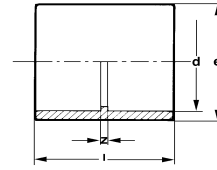

PVC-Fittings

MUFFE - Klebemuffe

d	DN	l	z	Art.-Nr.	€
12	8	27	3	10.101.001	0,80
16	10	31	3	10.101.002	0,85
20	15	35	3	10.101.003	0,85
25	20	41	3	10.101.004	0,90
32	25	47	3	10.101.005	1,00
40	32	55	3	10.101.006	1,60
50	40	65	3	10.101.007	2,05
63	50	79	3	10.101.008	2,95
75	65	92	4	10.101.009	6,25
90	80	107	5	10.101.010	10,50
110	100	128	6	10.101.011	14,55
140	125	160	8	10.101.012	31,65
160	150	180	8	10.101.013	38,10
*225	200	250	10	10.101.014	140,60
*280	250	300	10	10.101.015	319,50
*315	300	341	11	10.101.016	349,15

WINKEL 90° - Klebemuffe

12	8	20	8	10.109.001	0,90
16	10	23	9	10.109.002	0,90
20	15	27	11	10.109.003	1,05
25	20	33	14	10.109.004	1,25
32	25	39	17	10.109.005	1,60
40	32	47	21	10.109.006	2,60
50	40	57,5	26,5	10.109.007	3,50
63	50	71	33	10.109.008	5,05
75	65	84	40	10.109.009	11,20
90	80	98	47	10.109.010	14,55
110	100	118	57	10.109.011	21,45
140	125	150	74	10.109.012	55,00
160	150	168	82	10.109.013	83,65
*225	200	235	116	10.109.014	270,30
*280	250	295	149	10.109.015	670,20
*315	300	322	158	10.109.016	759,80

WINKEL 90° - Klebemuffe, Außengewinde

1" AG - 25 Klebe	11.680.266	2,55
2" AG - 50 Klebe	11.680.265	3,75

WINKEL 90° - Klebemuffe - Klebestutzen

d 50	11.680.267	3,60
d 63	11.680.268	5,90

WINKEL 45° - Klebemuffe - Klebestutzen