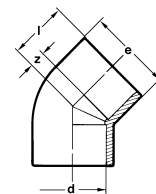

WINKEL 90° - Klebemuffe, Außengewinde

1" AG - 25 Klebe	11.680.266	2,55
2" AG - 50 Klebe	11.680.265	3,75

WINKEL 90° - Klebemuffe - Klebestutzen

d 50	11.680.267	3,60
d 63	11.680.268	5,90

WINKEL 45° - Klebemuffe - Klebestutzen

d 50	11.680.275	3,70
d 63	11.680.276	5,90

WINKEL 45° - Klebemuffe

12	8	16	4	10.110.001	1,75
16	10	19	5	10.110.002	1,75
20	15	21	5	10.110.003	1,75
25	20	25	6	10.110.004	1,90
32	25	30	8	10.110.005	2,55
40	32	36	10	10.110.006	3,30
50	40	43	12	10.110.007	3,95
63	50	53	15	10.110.008	6,15
75	65	62	18	10.110.009	10,30
90	80	72	21	10.110.010	13,80
110	100	86	25	10.110.011	29,95
140	125	108	32	10.110.012	55,05
160	150	122	36	10.110.013	64,95
*225	200	171	52	10.110.014	201,25
*280	250	208	62	10.110.015	522,55
*315	300	232	68	10.110.016	696,75