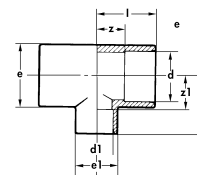

T-STÜCK 90° - Klebemuffe

d	DN	l	z	Art.-Nr.	€
12	8	19	8	10.105.001	1,05
16	10	23	9	10.105.002	1,20
20	15	27	11	10.105.003	1,35
25	20	33	14	10.105.004	1,60
32	25	39	17	10.105.005	1,95
40	32	47	21	10.105.006	3,15
50	40	57,5	26,5	10.105.007	4,45
63	50	71	33	10.105.008	6,60
75	65	84	40	10.105.009	12,05
90	80	98	47	10.105.010	17,60
110	100	118	57	10.105.011	27,45
140	125	150	74	10.105.012	81,15
160	150	168	82	10.105.013	99,00
*225	200	237	118	10.105.014	301,50
*280	250	290	144	10.105.015	717,55
*315	300	326	162	10.105.016	868,95

* Lieferzeit auf Anfrage!

T-STÜCK 90° mit integrierter Rückschlagklappe - Klebemuffe

d	DN	Art.-Nr.	€
50	40	15.105.050	20,50
63	50	15.105.063	27,85

T-STÜCK 90° reduziert - Klebemuffe

d - d1	DN - DN1	e1	l	l1	z	z1	Art.-Nr.	€
25-20	20-15	27	33	30	14	14	10.108.001	1,85
32-20	25-15	27	39	33	17	17	10.108.002	2,60
32-25	25-20	33	39	36	17	17	10.108.003	2,60
40-20	32-15	27	47	37	21	21	10.108.004	3,45
40-25	32-20	33	47	40	21	21	10.108.005	3,45
40-32	32-25	41	47	43	21	21	10.108.006	3,45
50-20	40-16	28	57,5	45,5	26,5	26,5	10.108.007	5,55
50-25	40-20	33	57,5	45,5	26,5	26,5	10.108.008	5,55
50-32	40-25	41	57,5	48,5	26,5	26,5	10.108.009	5,55
50-40	40-32	50	57,5	52,5	26,5	26,5	10.108.010	5,55
63-32	50-25	41	71	55	33	33	10.108.012	8,60
63-40	50-32	50	71	55	33	33	10.108.013	8,60
63-50	50-40	61	71	64	33	33	10.108.014	8,60
63-25	50-20						10.108.015	8,60

T-STÜCK 45° - Klebemuffe

d	DN	l	l1	z1	z	Art.-Nr.	€
20	15	46	68	27,5	6	10.106.001	5,90
25	20	55	83	33	9	10.106.002	6,20
32	25	67	99	41	10	10.106.003	6,90
40	32	82	118	51	10	10.106.004	9,40
50	40	97	140	65	12	10.106.005	12,20
63	50	123	175	77	14	10.106.006	16,80
75	65	145	207	91	16	10.106.007	81,35
90	80	173	245	122	20	10.106.008	122,80