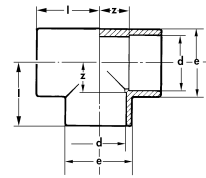

T-STÜCK 90° - Klebemuffe

d	DN	l	z	Art.-Nr.	€
12	8	19	8	10.105.001	1,05
16	10	23	9	10.105.002	1,20
20	15	27	11	10.105.003	1,35
25	20	33	14	10.105.004	1,60
32	25	39	17	10.105.005	1,95
40	32	47	21	10.105.006	3,15
50	40	57,5	26,5	10.105.007	4,45
63	50	71	33	10.105.008	6,60
75	65	84	40	10.105.009	12,05
90	80	98	47	10.105.010	17,60
110	100	118	57	10.105.011	27,45
140	125	150	74	10.105.012	81,15
160	150	168	82	10.105.013	99,00
*225	200	237	118	10.105.014	301,50
*280	250	290	144	10.105.015	717,55
*315	300	326	162	10.105.016	868,95

* Lieferzeit auf Anfrage!

T-STÜCK 90° mit integrierter Rückschlagklappe - Klebemuffe

d	DN	Art.-Nr.	€
50	40	15.105.050	20,50
63	50	15.105.063	27,85

T-STÜCK 90° reduziert - Klebemuffe

d - d1	DN - DN1	e1	l	l1	z	z1	Art.-Nr.	€
25-20	20-15	27	33	30	14	14	10.108.001	1,85
32-20	25-15	27	39	33	17	17	10.108.002	2,60
32-25	25-20	33	39	36	17	17	10.108.003	2,60
40-20	32-15	27	47	37	21	21	10.108.004	3,45
40-25	32-20	33	47	40	21	21	10.108.005	3,45
40-32	32-25	41	47	43	21	21	10.108.006	3,45
50-20	40-16	28	57,5	45,5	26,5	26,5	10.108.007	5,55
50-25	40-20	33	57,5	45,5	26,5	26,5	10.108.008	5,55
50-32	40-25	41	57,5	48,5	26,5	26,5	10.108.009	5,55
50-40	40-32	50	57,5	52,5	26,5	26,5	10.108.010	5,55
63-32	50-25	41	71	55	33	33	10.108.012	8,60
63-40	50-32	50	71	55	33	33	10.108.013	8,60
63-50	50-40	61	71	64	33	33	10.108.014	8,60
63-25	50-20						10.108.015	8,60

T-STÜCK 45° - Klebemuffe

d	DN	l	l1	z1	z	Art.-Nr.	€
20	15	46	68	27,5	6	10.106.001	5,90
25	20	55	83	33	9	10.106.002	6,20
32	25	67	99	41	10	10.106.003	6,90
40	32	82	118	51	10	10.106.004	9,40
50	40	97	140	65	12	10.106.005	12,20
63	50	123	175	77	14	10.106.006	16,80
75	65	145	207	91	16	10.106.007	81,35
90	80	173	245	122	20	10.106.008	122,80