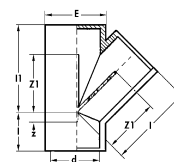

T-STÜCK 90° - Klebemuffe

d	DN	l	z	Art.-Nr.	€
12	8	19	8	10.105.001	1,05
16	10	23	9	10.105.002	1,20
20	15	27	11	10.105.003	1,35
25	20	33	14	10.105.004	1,60
32	25	39	17	10.105.005	1,95
40	32	47	21	10.105.006	3,15
50	40	57,5	26,5	10.105.007	4,45
63	50	71	33	10.105.008	6,60
75	65	84	40	10.105.009	12,05
90	80	98	47	10.105.010	17,60
110	100	118	57	10.105.011	27,45
140	125	150	74	10.105.012	81,15
160	150	168	82	10.105.013	99,00
*225	200	237	118	10.105.014	301,50
*280	250	290	144	10.105.015	717,55
*315	300	326	162	10.105.016	868,95

* Lieferzeit auf Anfrage!

T-STÜCK 90° mit integrierter Rückschlagklappe - Klebemuffe

d	DN	Art.-Nr.	€
50	40	15.105.050	20,50
63	50	15.105.063	27,85

T-STÜCK 90° reduziert - Klebemuffe

d - d1	DN - DN1	e1	l	l1	z	z1	Art.-Nr.	€
25-20	20-15	27	33	30	14	14	10.108.001	1,85
32-20	25-15	27	39	33	17	17	10.108.002	2,60
32-25	25-20	33	39	36	17	17	10.108.003	2,60
40-20	32-15	27	47	37	21	21	10.108.004	3,45
40-25	32-20	33	47	40	21	21	10.108.005	3,45
40-32	32-25	41	47	43	21	21	10.108.006	3,45
50-20	40-16	28	57,5	45,5	26,5	26,5	10.108.007	5,55
50-25	40-20	33	57,5	45,5	26,5	26,5	10.108.008	5,55
50-32	40-25	41	57,5	48,5	26,5	26,5	10.108.009	5,55
50-40	40-32	50	57,5	52,5	26,5	26,5	10.108.010	5,55
63-32	50-25	41	71	55	33	33	10.108.012	8,60
63-40	50-32	50	71	55	33	33	10.108.013	8,60
63-50	50-40	61	71	64	33	33	10.108.014	8,60
63-25	50-20						10.108.015	8,60

T-STÜCK 45° - Klebemuffe

d	DN	l	l1	z1	z	Art.-Nr.	€
20	15	46	68	27,5	6	10.106.001	5,90
25	20	55	83	33	9	10.106.002	6,20
32	25	67	99	41	10	10.106.003	6,90
40	32	82	118	51	10	10.106.004	9,40
50	40	97	140	65	12	10.106.005	12,20
63	50	123	175	77	14	10.106.006	16,80
75	65	145	207	91	16	10.106.007	81,35
90	80	173	245	122	20	10.106.008	122,80