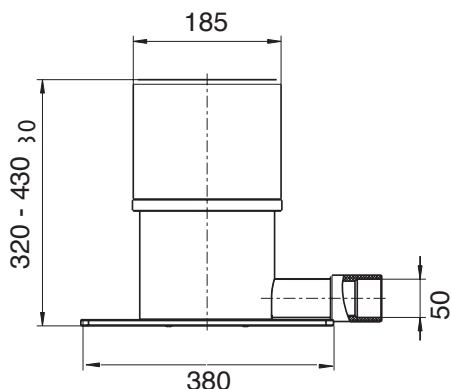

# Teichoberflächenabsauger klein

Art.-Nr. 58.700.011

Pos.	Bezeichnung	Art.-Nr.	€/Stk.
1	Saugplatte	50.501.018	17,80
2	Schwimmkörper ABS	05.810.110	140,45
3	Schwimmring	05.810.111	16,85
4	Filterkorb	05.100.554	21,90
5	Griff zu Filterkorb	05.100.555	2,25
8 a	Feinfilter d 180 x 30, klein	05.810.112	26,60

# Teichoberflächenabsauger groß

Art.-Nr. 58.700.000

Pos.	Bezeichnung	Art.-Nr.	€/Stk.
1	Saugplatte	58.700.010	94,40
2	Schwimmkörper ABS	05.810.100	172,75
3	Schwimmring	05.810.101	50,25
4	Filterkorb	05.810.102	51,25
5	Griff zu Filterkorb	05.810.103	5,25
8 b	Feinfilter d 340 x 30, groß	05.810.105	41,85
10	Filterscheibe d 340 x 6, groß	05.810.107	33,50
11	Verschraubung	10.124.006	21,70