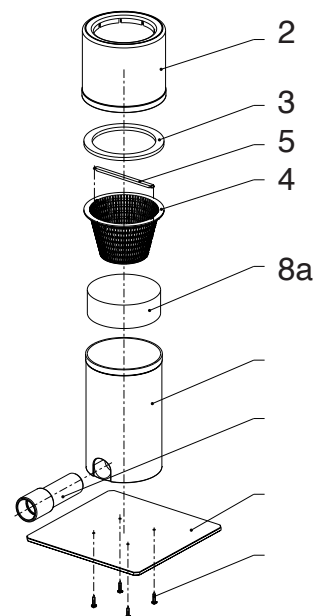

# Teichoberflächenabsauger klein

Art.-Nr. 58.700.011

Pos.	Bezeichnung	Art.-Nr.	€/Stk.
1	Saugplatte	50.501.018	17,80
2	Schwimmkörper ABS	05.810.110	140,45
3	Schwimmring	05.810.111	16,85
4	Filterkorb	05.100.554	21,90
5	Griff zu Filterkorb	05.100.555	2,25
8 a	Feinfilter d 180 x 30, klein	05.810.112	26,60

# Teichoberflächenabsauger groß

Art.-Nr. 58.700.000

Pos.	Bezeichnung	Art.-Nr.	€/Stk.
1	Saugplatte	58.700.010	94,40
2	Schwimmkörper ABS	05.810.100	172,75
3	Schwimmring	05.810.101	50,25
4	Filterkorb	05.810.102	51,25
5	Griff zu Filterkorb	05.810.103	5,25
8 b	Feinfilter d 340 x 30, groß	05.810.105	41,85
10	Filterscheibe d 340 x 6, groß	05.810.107	33,50
11	Verschraubung	10.124.006	21,70