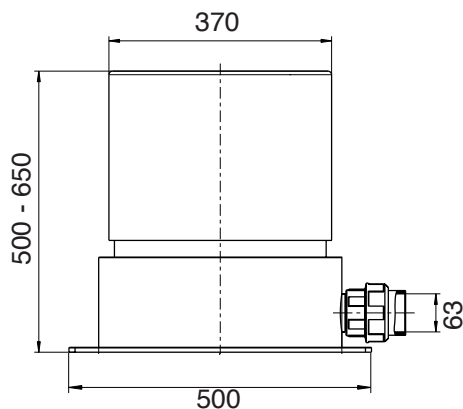

# Teichoberflächenabsauger klein

Art.-Nr. 58.700.011

Pos.	Bezeichnung	Art.-Nr.	€/Stk.
1	Saugplatte	50.501.018	17,80
2	Schwimmkörper ABS	05.810.110	140,45
3	Schwimmring	05.810.111	16,85
4	Filterkorb	05.100.554	21,90
5	Griff zu Filterkorb	05.100.555	2,25
8 a	Feinfilter d 180 x 30, klein	05.810.112	26,60

# Teichoberflächenabsauger groß

Art.-Nr. 58.700.000

Pos.	Bezeichnung	Art.-Nr.	€/Stk.
1	Saugplatte	58.700.010	94,40
2	Schwimmkörper ABS	05.810.100	172,75
3	Schwimmring	05.810.101	50,25
4	Filterkorb	05.810.102	51,25
5	Griff zu Filterkorb	05.810.103	5,25
8 b	Feinfilter d 340 x 30, groß	05.810.105	41,85
10	Filterscheibe d 340 x 6, groß	05.810.107	33,50
11	Verschraubung	10.124.006	21,70