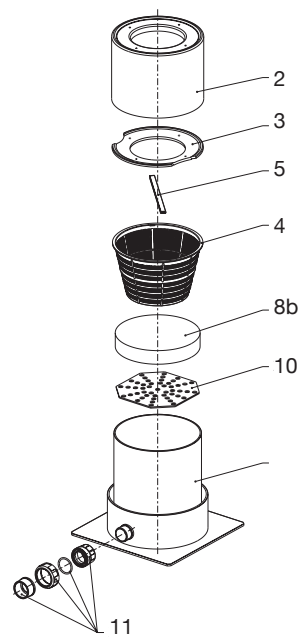

# Teichoberflächenabsauger klein

Art.-Nr. 58.700.011

Pos.	Bezeichnung	Art.-Nr.	€/Stk.
1	Saugplatte	50.501.018	17,80
2	Schwimmkörper ABS	05.810.110	140,45
3	Schwimmring	05.810.111	16,85
4	Filterkorb	05.100.554	21,90
5	Griff zu Filterkorb	05.100.555	2,25
8 a	Feinfilter d 180 x 30, klein	05.810.112	26,60

# Teichoberflächenabsauger groß

Art.-Nr. 58.700.000

Pos.	Bezeichnung	Art.-Nr.	€/Stk.
1	Saugplatte	58.700.010	94,40
2	Schwimmkörper ABS	05.810.100	172,75
3	Schwimmring	05.810.101	50,25
4	Filterkorb	05.810.102	51,25
5	Griff zu Filterkorb	05.810.103	5,25
8 b	Feinfilter d 340 x 30, groß	05.810.105	41,85
10	Filterscheibe d 340 x 6, groß	05.810.107	33,50
11	Verschraubung	10.124.006	21,70