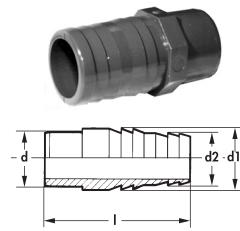

DRUCKSCHLAUCHTÜLLE - Klebestutzen

d	DN	d1	d2	l	Art.-Nr.	€
12	8	14	12	48	10.107.001	1,85
16	10	18	16	55	10.107.002	2,25
20	15	22	20	61	10.107.003	2,45
25	20	28	25	73	10.107.004	2,50
32	25	35	30	85	10.107.005	2,90
40	32	43	40	97	10.107.006	3,70
50	40	53	50	111	10.107.007	6,35
63	50	66	60	127	10.107.008	9,90

KLEBEKAPPE - Klebemuffe

d	DN	l	Art.-Nr.	€
12	8	15	10.111.001	0,90
16	10	24	10.111.002	1,00
20	15	24	10.111.003	1,10
25	20	28	10.111.004	1,25
32	25	34	10.111.005	1,50
40	32	39	10.111.006	2,15
50	40	46	10.111.007	3,00
63	50	56	10.111.008	3,75
75	65	65	10.111.009	9,10
90	80	75	10.111.010	12,10
110	100	90	10.111.011	17,60
140	125	108	10.111.012	33,10
160	150	123	10.111.013	45,85

Y-STÜCK - Klebemuffe

d	DN	A	B	C	Art.-Nr.	€
50	40	56	67	33	10.127.001	6,95
63	50	64	70	39	10.127.002	10,40

KREUZ - Klebemuffe

d	DN	l	z	Art.-Nr.	€
20	15	16	11	10.119.001	6,10
25	20	18,5	13,5	10.119.002	7,60
32	25	22	17	10.119.003	9,00
40	32	26	21	10.119.004	13,20
50	40	31	26	10.119.005	16,45
63	50	37,5	32,5	10.119.006	24,45
75	65	44	39	10.119.007	98,00
90	80	51	46	10.119.008	137,35
110	100	61	56	10.119.009	172,70

VERSCHRAUBUNG - Klebemuffe (O-Ring EPDM)

d	DN	G	l	l1	z	z1	Art.-Nr.	€
12	8	5/8"	15	22	3	10	10.115.001	3,95
16	10	1 1/4"	17	24	3	10	10.115.002	5,45
20	15	1"	19	26	3	10	10.115.003	5,45
25	20	1 1/4"	22	29	3	10	10.115.004	6,15
32	25	1 1/2"	25	32	3	10	10.115.005	6,85
40	32	2"	29	38	3	12	10.115.006	9,95
50	40	2 1/4"	34	45	3	14	10.115.007	13,00
63	50	2 3/4"	41	56	3	18	10.115.008	17,25
75	65	3 1/2"	41	61	3	18	10.115.009	47,25
90	80	4"	56	69	5	17	10.115.010	55,45
110	100	5"	66	78	5	11	10.115.011	64,15