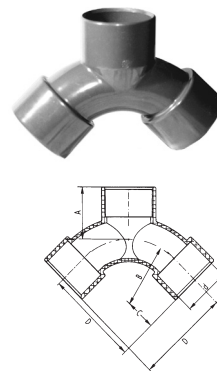

DRUCKSCHLAUCHTÜLLE - Klebestutzen

d	DN	d1	d2	l	Art.-Nr.	€
12	8	14	12	48	10.107.001	1,85
16	10	18	16	55	10.107.002	2,25
20	15	22	20	61	10.107.003	2,45
25	20	28	25	73	10.107.004	2,50
32	25	35	30	85	10.107.005	2,90
40	32	43	40	97	10.107.006	3,70
50	40	53	50	111	10.107.007	6,35
63	50	66	60	127	10.107.008	9,90

KLEBEKAPPE - Klebemuffe

d	DN	l	Art.-Nr.	€
12	8	15	10.111.001	0,90
16	10	24	10.111.002	1,00
20	15	24	10.111.003	1,10
25	20	28	10.111.004	1,25
32	25	34	10.111.005	1,50
40	32	39	10.111.006	2,15
50	40	46	10.111.007	3,00
63	50	56	10.111.008	3,75
75	65	65	10.111.009	9,10
90	80	75	10.111.010	12,10
110	100	90	10.111.011	17,60
140	125	108	10.111.012	33,10
160	150	123	10.111.013	45,85

Y-STÜCK - Klebemuffe

d	DN	A	B	C	Art.-Nr.	€
50	40	56	67	33	10.127.001	6,95
63	50	64	70	39	10.127.002	10,40

KREUZ - Klebemuffe

d	DN	l	z	Art.-Nr.	€
20	15	16	11	10.119.001	6,10
25	20	18,5	13,5	10.119.002	7,60
32	25	22	17	10.119.003	9,00
40	32	26	21	10.119.004	13,20
50	40	31	26	10.119.005	16,45
63	50	37,5	32,5	10.119.006	24,45
75	65	44	39	10.119.007	98,00
90	80	51	46	10.119.008	137,35
110	100	61	56	10.119.009	172,70