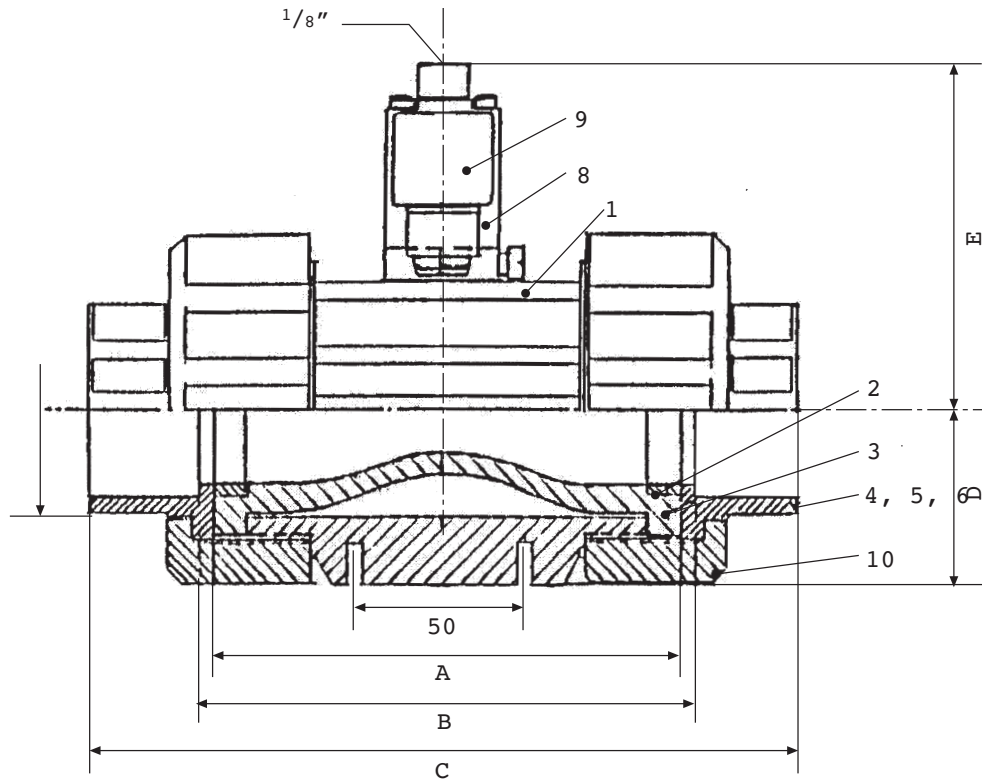

Ersatzteile für Gamma Quetschventil

d	DN	A	B	C	D	E
50	40	135	143	215	56	70
63	50	170	180	266	62	78

Pos.	Bezeichnung	Art.Nr.	€/Stk.
1	Quetschventilgehäuse DN 40	01.830.100	39,35
2	Stützring	01.830.101	5,10
3	Quetschschlauch	01.830.102	63,00
4	Anschlussmuffe PVC	01.526.050	7,15
7	Stecker zu Pilotventil	01.800.114	5,75
8	Pilotventil 24V HC	01.800.113	57,50
9	Dichtung zu Stecker	01.800.116	0,90
10	Überwurfmutter	01.530.050	16,45

Pos.	Bezeichnung	Art.Nr.	€/Stk.
1	Quetschventilgehäuse DN 50	01.830.120	46,65
2	Stützring	01.830.121	5,95
3	Quetschschlauch	01.830.122	73,90
4	Anschlussmuffe PVC	01.526.063	9,40
7	Stecker zu Pilotventil	01.800.114	5,75
8	Pilotventil 24V HC	01.800.113	57,50
9	Dichtung zu Stecker	01.800.116	0,90
10	Überwurfmutter	01.530.063	28,15