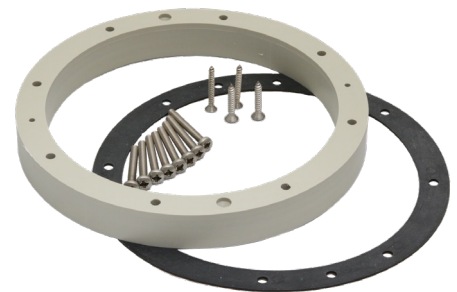

Neptun Einbauteile Verlängerungen

Verlängerung 3 cm

für Mauerdurchführung NEPTUN / DELTA ABS
(zum Einschrauben)

Artikel-Nr.	€
05.100.425	77,50

Verlängerung 3 - 5 cm

für Bodenablauf NEPTUN / DELTA ABS
(zum Einkleben)

05.100.461	142,—
------------	-------

Verlängerung 3 cm

für Unterwasserscheinwerfer 300 W NEPTUN ABS
(zum Flanschen)

05.501.046	162,50
------------	--------

Verlängerung 3 cm

für Oberflächenabsauger NEPTUN ABS, T30, T40
(zum Flanschen)