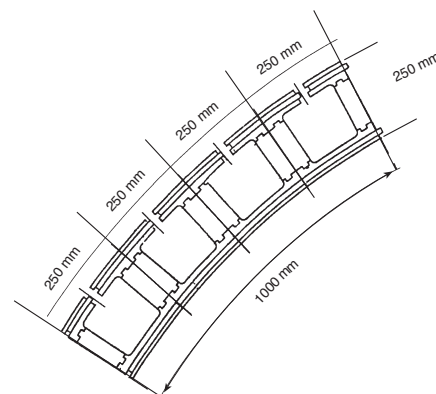

Neptun Iso Massiv Bogenschalstein

Neptun Iso Massiv Schalstein

Das praktische Stecksystem, sowohl des Bogen- als auch des geraden Schalsteines, ermöglicht den schnellen Bau und das einfache Versetzen der Einbauteile. Ein Nachbearbeiten der Beckeninnenwände ist auf Grund der glatten Oberfläche nicht notwendig. Dieser Stein eignet sich auf Grund seiner Bauhöhe von 25 cm auch speziell für den Treppenbau.

Neptun Iso Massiv Schalstein H 30

	H 30	1.000 x 250 x 250	Artikel-Nr.	€
Neptun Iso Massiv Schalstein	H 30	1.000 x 250 x 250	58.511.550	22,50
Neptun Iso Massiv Bogenschalstein	H 30	1.000 x 250 x 250	58.511.552	28,00

Neptun Iso Massiv End- und Bogenschuber

Die Endschuber dienen zum einfachen Abschluss einer Mauer. Durch 6 verschiedene Bogenschuber sind sowohl Römertreppe als auch Freiformbecken in verschiedenen Radien möglich.

Neptun Endschieber zu allen Neptun Iso Massiv Schalsteinen			58.511.565	1,50
Neptun Bogenschieber	Ø 2 m	(4 Stk. pro Bogenstein)	58.511.564	1,50
Neptun Bogenschieber	Ø 2,5 m	(4 Stk. pro Bogenstein)	58.511.562	1,50
Neptun Bogenschieber	Ø 3 m	(4 Stk. pro Bogenstein)	58.511.566	1,50
Neptun Bogenschieber	Ø 4 m	(4 Stk. pro Bogenstein)	58.511.563	1,50