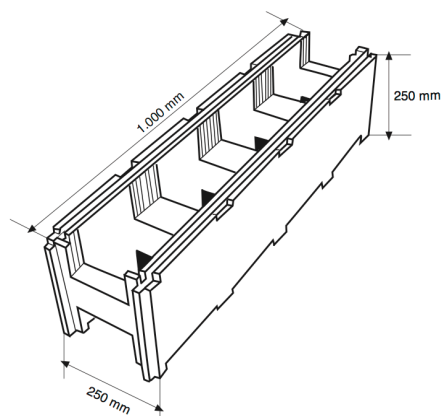

Neptun Iso-Massiv-Schwimmbadsystem

Neptun Iso Massiv Schalstein