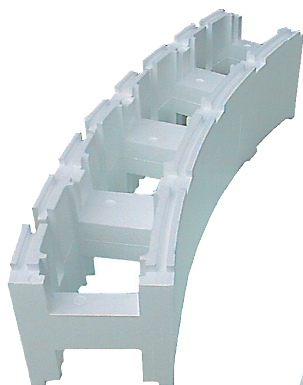

# Neptun Iso-Massiv-Schwimmbadsystem

Neptun Iso Massiv Schalstein

Neptun Iso Massiv Bogenschalstein

## Neptun Iso Massiv Schalstein

Das praktische Stecksystem, sowohl des Bogen- als auch des geraden Schalsteines, ermöglicht den schnellen Bau und das einfache Versetzen der Einbauteile. Ein Nachbearbeiten der Beckeninnenwände ist auf Grund der glatten Oberfläche nicht notwendig. Dieser Stein eignet sich auf Grund seiner Bauhöhe von 25 cm auch speziell für den Treppenbau.

## Neptun Iso Massiv Schalstein H 30

	H 30	1.000 x 250 x 250	Artikel-Nr.	€
Neptun Iso Massiv Schalstein	H 30	1.000 x 250 x 250	58.511.550	22,50
Neptun Iso Massiv Bogenschalstein	H 30	1.000 x 250 x 250	58.511.552	28,00

## Neptun Iso Massiv End- und Bogenschuber

Die Endschuber dienen zum einfachen Abschluss einer Mauer. Durch 6 verschiedene Bogenschuber sind sowohl Römertreppe als auch Freiformbecken in verschiedenen Radien möglich.